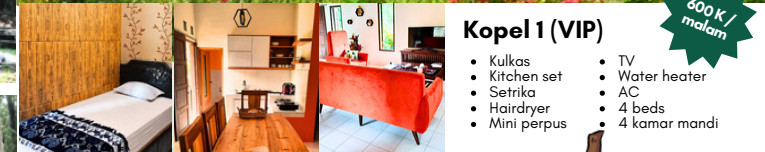

Diskon penginapan untuk mahasiswa / dosen UGM di asrama cendana / rumah peneliti / asrama lainnya untuk tujuan penelitian

Special Offer
Please Contact Us

Room Type & Amenities

Kopel 1 (VIP)

- Kulkas
- Kitchen set
- Setrika
- Hairdryer
- Mini perpus
- TV
- Water heater
- AC
- 4 beds
- 4 kamar mandi