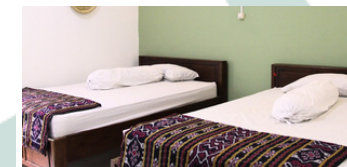

Diskon penginapan untuk mahasiswa / dosen UGM di asrama cendana / rumah peneliti / asrama lainnya untuk tujuan penelitian

Special Offer
Please Contact Us

Room Type & Amenities

Kopel 1 (VIP)

- Kulkas
- Kitchen set
- Setrika
- Hairdryer
- Mini perpus
- TV
- Water heater
- AC
- 4 beds
- 4 kamar mandi

Kopel 6-8
Kapasitas 12 orang

500 K / kopel

Cendana suite

250 k / malam

Kamar mandi dalam tempat tidur AC

Cendana double

200 k / malam

Kamar mandi dalam tempat tidur double (max 2) AC