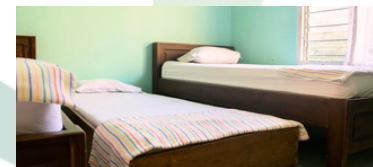

Cendana reguler

150 k / malam

Kamar mandi dalam tempat tidur double (max 2) Non-AC